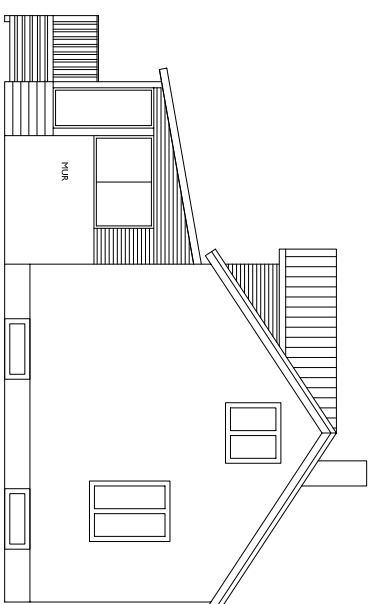

TILLBYGGNAD AV UTERUM 26 kvm BYÅ, SAMT TAKKUPA

FASAD MOT NORR

FASAD MOT ÖSTER

FASAD MOT SÖDER

FASAD MOT VÄSTER

BYGGNAD
FASADER

BYGGLOVSHANDLING

BYGGNAD
PLAN
MARC ENGQUIST
0707 - 293200

BYGGNAD
2008 - 05 - 17

Tillbyggnad uterum och takkupa

SKALA
1:100

BYGGNAD