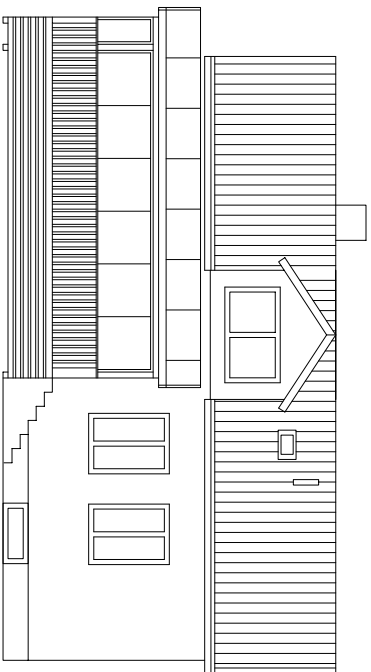

TILLBYGGNAD AV UTERUM 26 kvm BYÅ, SAMT TAKKUPA

FASAD MOT NORR

FASAD MOT ÖSTER

FASAD MOT SÖDER

FASAD MOT VÄSTER

BYGGNAD
FASADER

BYGGLOVSHANDLING

BYGGNAD
PLAN
MARC ENGQUIST
0707 - 293200

BYGGNAD
2008 - 05 - 17

Tillbyggnad uterum och takkupa

SKALA
1:100

BYGGNAD