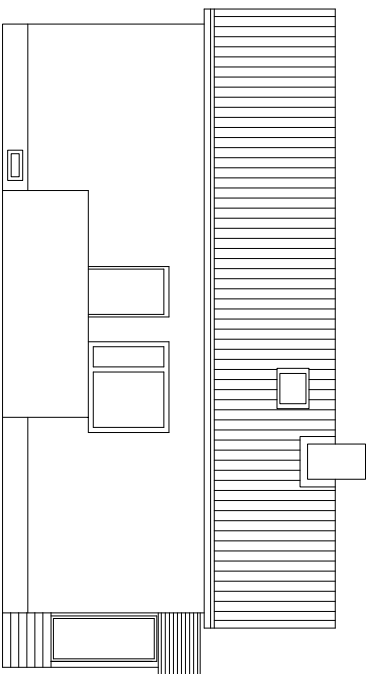

TILLBYGGNAD AV UTERUM 26 kvm BYÅ, SAMT TAKKUPA

FASAD MOT NORR

FASAD MOT ÖSTER

FASAD MOT SÖDER

FASAD MOT VÄSTER

BYGGNAD
FASADER

BYGGLOVSHANDLING

BYGGNAD
PLAN
MARC ENGQUIST
0707 - 293200

BYGGNAD
2008 - 05 - 17

Tillbyggnad uterum och takkupa

SKALA
1:100

BYGGNAD