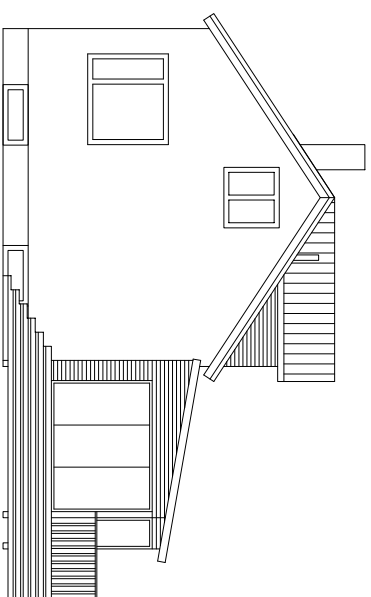

TILLBYGGNAD AV UTERUM 26 kvm BYÅ, SAMT TAKKUPA

FASAD MOT NORR

FASAD MOT ÖSTER

FASAD MOT SÖDER

FASAD MOT VÄSTER

BYGGNAD
FASADER

BYGGLOVSHANDLING

BYGGNAD
PLAN
MARC ENGQUIST
0707 - 293200

BYGGNAD
2008 - 05 - 17

Tillbyggnad uterum och takkupa

SKALA
1:100

BYGGNAD